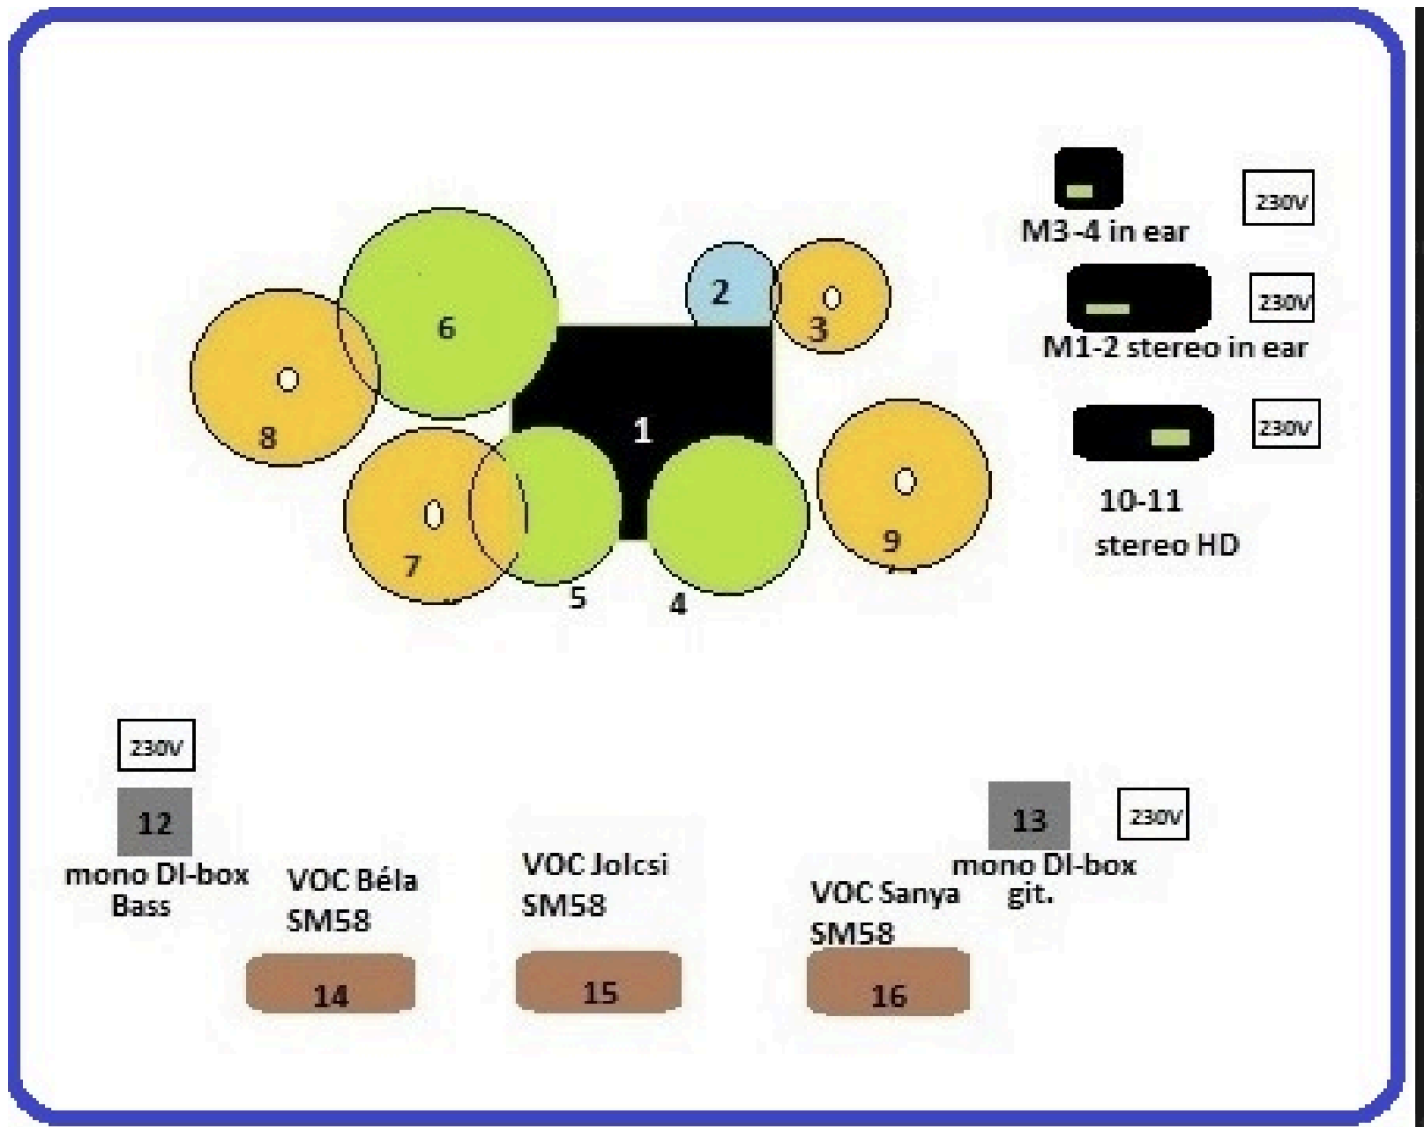

## KÉRNEINK SZÉPEN:

- megfelelő stabilitású és méretű, (kültér esetén fedett) színpadot stabil 220V feszültséggel, a színpad rajzon megjelölt pozíciókon dugaljakat
- monitorokat a megjelölt helyekre
- 3 db mikrofon, mikrofon állvánnyal a színpad rajz szerint
- Basszusgitár: multieffekt vonalból (Jack)
- Gitár: multieffekt vonalból (Jack)
- helyi hang- és fénytechnikát kezelni tudó személyzetet